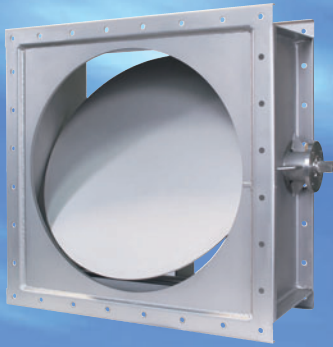

CONTAINMENT WAAROP U KUNT VERTROUWEN

**GASDICHTE
AFSLUITKLEP,
TYPE GD-R**

**HEPA FILTER,
TYPE SCF-HIGHTEC**

MATERIAALSLUIS

CONTAINMENT SYSTEM

**GASDICHTE DEUR,
TYPE GT-HIGHTEC**

**DESINFECTIE
DOUCHE**

Tot ons leveringsprogramma behoren filterbehuizingen en afsluit-systemen die speciaal zijn ontwikkeld voor het creëren van een veilige omgeving voor zowel de medewerkers, omwonenden als het milieu waarbij geen concessies op componenten gedaan kunnen worden.

- Hepa en sorptie (actiefkool) filtersystemen
- Reinigbare fijnstof filtersystemen
- Filtersystemen met scanmogelijkheid
- Mobiele filterunits
- Terugslagkleppen
- Drukontlastingskleppen
- Lucht- en gasdichte kleppen
- Drukstootkleppen
- Explosiekleppen
- High Containment vloer/wand/plafondsysteem
- Doorgeefsluizen voorzien van H₂O₂ (waterstofperoxide) reiniging
- Desinfecteer douches
- Lucht- en gasdichte deuren voorzien van toetrede beveiliging
- Meet en desinfecteer benodigheden

Safe Change Filter Housing,
Type SCF-hightec

Safe Change Filter Housing,
Type SCF-hightec Triple S

Gasdichte rechthoekige afsluitklep,
Type GD-R

Gasdichte ronde afsluitklep,
Type GD-C

Gasdichte deur, Type GT-hightec