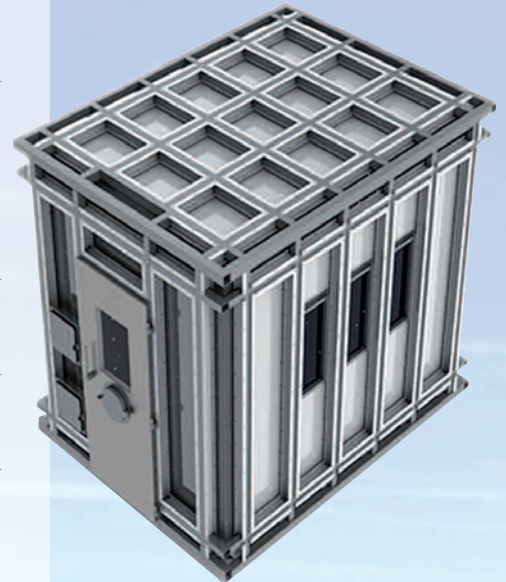

CONTAINMENT WAAROP U KUNT VERTROUWEN

**GASDICHTE
AFSLUITKLEP,
TYPE GD-R**

**HEPA FILTER,
TYPE SCF-HIGHTEC**

MATERIAALSLUIS

CONTAINMENT SYSTEM

**GASDICHTE DEUR,
TYPE GT-HIGHTEC**

**DESINFECTIE
DOUCHE**

Tot ons leveringsprogramma behoren filterbehuizingen en afsluit-systemen die speciaal zijn ontwikkeld voor het creëren van een veilige omgeving voor zowel de medewerkers, omwonenden als het milieu waarbij geen concessies op componenten gedaan kunnen worden.

- Hepa en sorptie (actiefkool) filtersystemen
- Reinigbare fijnstof filtersystemen
- Filtersystemen met scanmogelijkheid
- Mobiele filterunits
- Terugslagkleppen
- Drukontlastingskleppen
- Lucht- en gasdichte kleppen
- Drukstootkleppen
- Explosiekleppen
- High Containment vloer/wand/plafondsysteem
- Doorgeefsluizen voorzien van H₂O₂ (waterstofperoxide) reiniging
- Desinfecteer douches
- Lucht- en gasdichte deuren voorzien van toetrede beveiliging
- Meet en desinfecteer benodigheden

Safe Change Filter Housing,
Type SCF-hightec

Safe Change Filter Housing,
Type SCF-hightec Triple S

Gasdichte rechthoekige afsluitklep,
Type GD-R

Gasdichte ronde afsluitklep,
Type GD-C

Gasdichte deur, Type GT-hightec